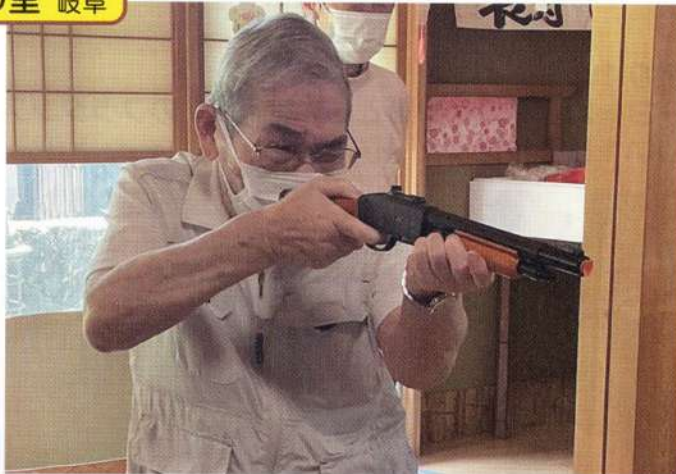

久々利の里 岐阜

夏祭り☆
射的やヨーヨー釣りなど
みなさん楽しめました！